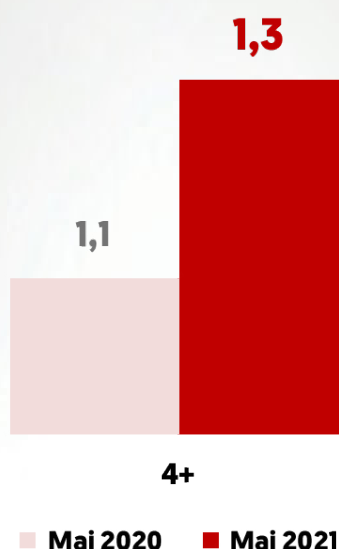

EN MAI, CHÉRIE 25 DE NOUVEAU EN HAUSSE SUR UN AN SUR L'ENSEMBLE DU PUBLIC

PDA Chérie 25

SUCCÈS DU MOIS DE MAI :

CINÉMA ET FICTIONS :

CHAMBRE 327 : 826 000 tvsp // **3.3%** de PDA 4+ // **3^{ÈME} CHAÎNE TNT SUR L'ENSEMBLE DU PUBLIC**

LA VOIE DE LAURA : 576 000 tvsp // **2.5%** de PDA 4+ // **5^{ÈME} CHAÎNE TNT SUR L'ENSEMBLE DU PUBLIC**

LE PACIFICATEUR : 443 000 tvsp // **2.2%** de PDA 4+ // **5^{ÈME} CHAÎNE TNT SUR L'ENSEMBLE DU PUBLIC**

MARGE D'ERREUR : 470 000 tvsp // **2.0%** de PDA 4+

SÉRIES :

THE FALL : 440 000 tvsp // **1.9%** de PDA 4+ // **4^{ÈME} CHAÎNE TNT SUR L'ENSEMBLE DU PUBLIC**

ORGUEIL ET PRÉJUGÉS : 387 000 tvsp // **1.7%** de PDA 4+