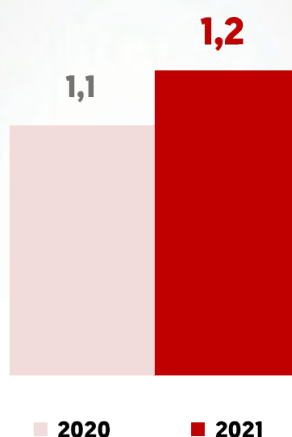

PDA Chérie 25

LES SUCCÈS DE L'ANNÉE 2021 EN PRIME TIME :

FICTION

LE VRAI COUPABLE : 975 000 tvsp // **5.1%** de PDA 4+

UN ENFANT EN DANGER : 918 000 tvsp // **3.7%** de PDA 4+

CHAMBRE 327 : 826 000 tvsp // **3.3%** de PDA 4+

CINÉMA

APPARENCES : 839 000 tvsp // **4.0%** de PDA 4+

L'AFFAIRE SK1 : 815 000 tvsp // **4.1%** de PDA 4+

BOOMERANG : 799 000 tvsp // **3.8%** de PDA 4+

À ARMES ÉGALES : 735 000 tvsp // **3.6%** de PDA 4+

À BOUT PORTANT : 726 000 tvsp // **3.4%** de PDA 4+

SÉRIES

BELGRAVIA : **2.2%** de PDA 4+

CANDICE RENOIR : **2.1%** de PDA 4+

ATLANTIC CROSSING : LIAISON ROYALE : **2.0%** de PDA 4+

THIRTEEN : 13 ANS EN CAPTIVITÉ : **1.9%** de PDA 4+

UNFORGETTABLE : **1.8%** de PDA 4+

Source : Médiamétrie, Médiamat, ¹Audience chaîne en jour de vision, Audiences programmes en réaffectation

CONTACTS PRESSE

ATTACHÉE DE PRESSE SENIOR DU PÔLE TV NRJ GROUP - ELISA BIDEGARAY - 01 40 71 43 75 - ebidegaray@nrj.fr