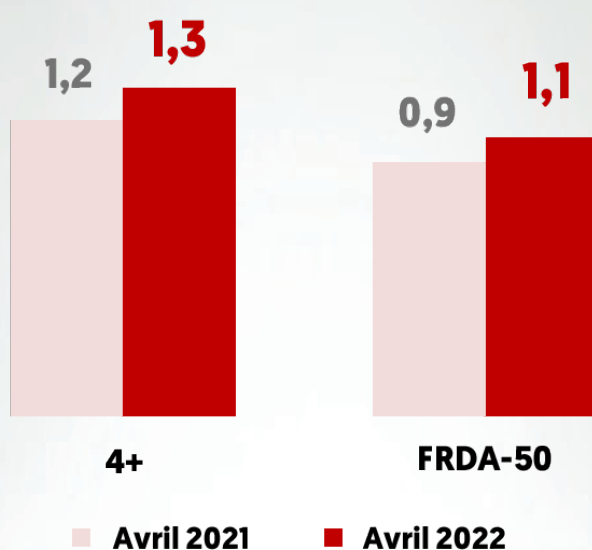

CHÉRIE 25 ENREGISTRE SON MEILLEUR MOIS D'AVRIL AUPRÈS DE L'ENSEMBLE DU PUBLIC

LES CHIFFRES CLÉS :

1.3% de PDA 4+

1.1% de PDA FRDA-50

+0.1 PT de PDA sur un an

+0.2 PT de PDA sur un an

SUCCÈS DU MOIS D'AVRIL :

CINÉMA :

LES PLEINS POUVOIRS : 1 065 000 tvsp // **4.9%** de PDA 4+ et **1.3%** de PDA FRDA-50 // **RECORD D'AUDIENCE HISTORIQUE**
CRÉANCE DE SANG : 923 000 tvsp // **4.3%** de PDA 4+ et **1.6%** de PDA FRDA-50 // **5ÈME MEILLEURE AUDIENCE HISTORIQUE**
JUGÉ COUPABLE : 902 000 tvsp // **4.4%** de PDA 4+ et **1.3%** de PDA FRDA-50 // **8ÈME MEILLEURE AUDIENCE HISTORIQUE**
SUR LA ROUTE DE MADISON : 524 000 tvsp // **2.9%** de PDA 4+ et **1.6%** de PDA FRDA-50

MAGAZINES :

SNAPPED : **1.3%** de PDA 4+ et **2.0%** de PDA FRDA-50 (Samedi) // **+0.1 PT 4+ ET +0.4 PT FRDA-50 SUR UN AN**

Source : Médiamétrie, Médiamat, Audience chaîne en jour de vision, Audiences programmes en réaffectation