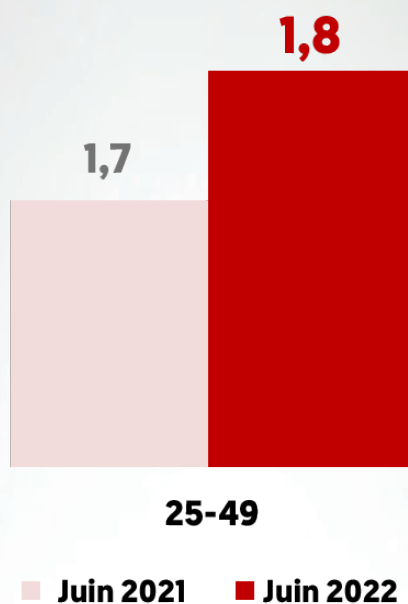

NRJ 12 : RECORD SAISON ET EN HAUSSE SUR UN AN AUPRÈS DES 25-49

LES CHIFFRES CLÉS :

1.8% de PDA 25-49

+0.1 PT de PDA sur un an

+0.1 PT de PDA vs mai 2022

LES SUCCÈS DU MOIS DE JUIN

CINÉMA

KINGDOM OF HEAVEN : 696 000 tvsp // **5.0%** de PDA 25-49

NERVE : 543 000 tvsp // **3.5%** de PDA 25-49

SLUMDOG MILLIONAIRE : 373 000 tvsp // **3.0%** de PDA 25-49

INSTINCT DE SURVIE : 460 000 tvsp // **2.9%** de PDA 25-49

POINT BREAK : 449 000 tvsp // **2.6%** de PDA 25-49