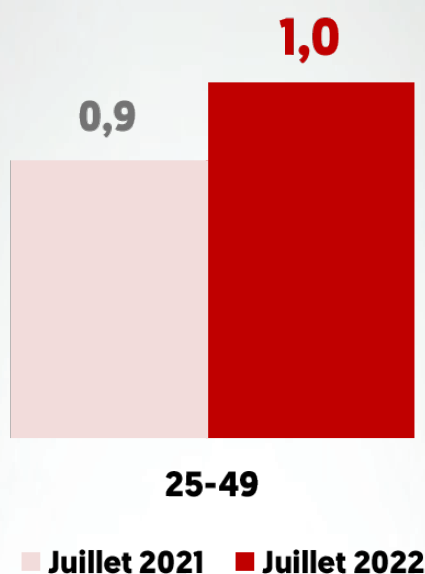

CHÉRIE 25 EN HAUSSE SUR UN AN ET AU PLUS HAUT EN 2022 AUPRÈS DES 25-49

LES CHIFFRES CLÉS :

1.0% de PDA 25-49

+0.1 PT de PDA sur un an

LES SUCCÈS DU MOIS DE JUILLET

SÉRIES

LES PETITS MEURTRES D'AGATHA CHRISTIE : **1.5%** de PDA 25-49 (Dimanche PT)

EINSTEIN : ÉQUATIONS CRIMINELLES : **1.1%** de PDA 25-49 (Jeudi PT)

FICTION

SISSI NAISSANCE D'UNE IMPÉRATRICE : **1.1%** de PDA 25-49

MAGAZINES

SOUS LES JUPONS DE L'HISTOIRE : **1.5%** de PDA 25-49

SNAPPED : **1.2%** de PDA 25-49 (Samedi)