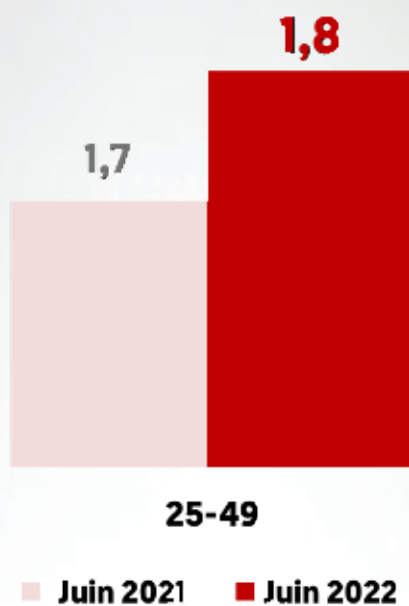

NRJ 12 : RECORD SAISON ET EN HAUSSE SUR UN AN AUPRÈS DES 25-49

LES CHIFFRES CLÉS :

1.8% de PDA 25-49

+0.1 PT de PDA sur un an

+0.1 PT de PDA vs mai 2022

LES SUCCÈS DU MOIS DE JUIN

CINÉMA

KINGDOM OF HEAVEN : 696 000 tvsp // **5.0%** de PDA 25-49

NERVE : 543 000 tvsp // **3.5%** de PDA 25-49

SLUMDOG MILLIONAIRE : 373 000 tvsp // **3.0%** de PDA 25-49

INSTINCT DE SURVIE : 460 000 tvsp // **2.9%** de PDA 25-49

POINT BREAK : 449 000 tvsp // **2.6%** de PDA 25-49