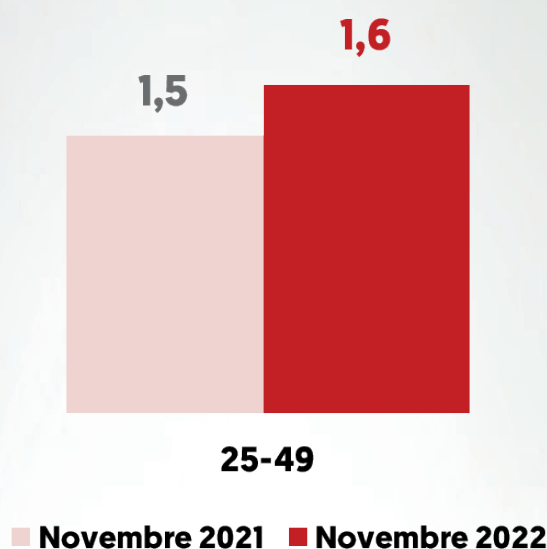

NRJ 12 EN HAUSSE SUR UN AN AUPRÈS DES 25-49

LES CHIFFRES CLÉS :

1.6% de PDA 25-49

+0.1 PT de PDA sur un an

LES SUCCÈS DU MOIS DE NOVEMBRE

SÉRIES :

THE MIDDLE : 2.6% de PDA 25-49

THE BIG BANG THEORY : 2.4% de PDA 25-49

CINÉMA :

LA PROPHÉTIE DE L'HORLOGE : 3.4% de PDA 25-49

KING KONG : 3.0% de PDA 25-49

SPECTACLES :

CAUET 100% LIBRE : 2.7% de PDA 25-49

LAURENT BAFFIE EST UN SALE GOSSE : 2.7% de PDA 25-49