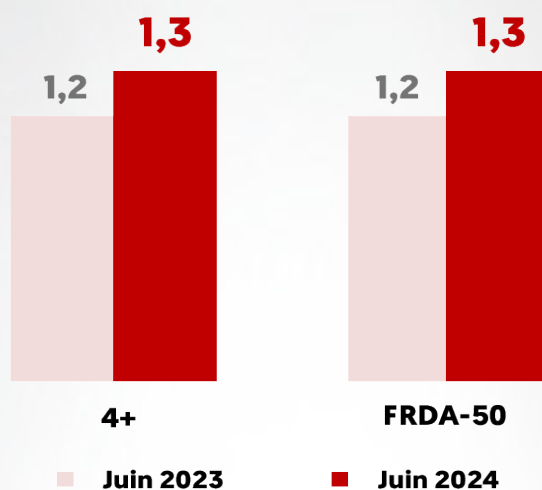

## CHÉRIE 25 EN HAUSSE SUR UN AN AUPRÈS DE L'ENSEMBLE DU PUBLIC ET DES FRDA-50

### LES CHIFFRES CLÉS :

**1.3%** de PDA 4+

**1.3%** de PDA FRDA-50

**+0.1 PT** de PDA sur un an

**+0.1 PT** de PDA sur un an