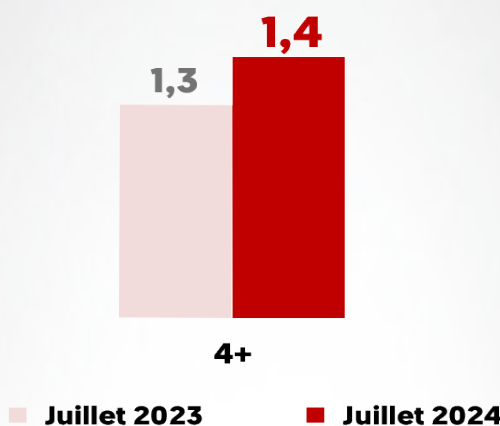

RÉCORD HISTORIQUE ÉGALÉ AUPRÈS DE L'ENSEMBLE DU PUBLIC

LES CHIFFRES CLÉS :

1.4% de PDA 4+

+0.1 PT de PDA sur un an

LES SUCCÈS DU MOIS DE JUILLET :

FICTIONS :

MANON DES SOURCES : 4.1% de PDA 4+

JEAN DE FLORETTE : 2.6% de PDA 4+

MAGAZINES :

SNAPPED : 1.4% de PDA 4+

SÉRIES :

LES PETITS MEURTRES D'AGATHA CHRISTIE : 2.3% de PDA 4+ (Dimanche PT)

CASTLE : 1.8% de PDA 4+ (Mercredi PT)