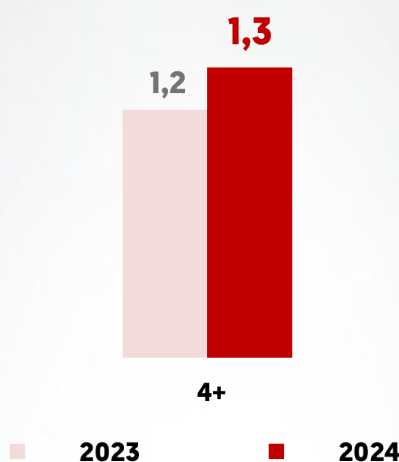

EN 2024, CHÉRIE 25 ÉGALE SON RECORD HISTORIQUE AUPRÈS DE L'ENSEMBLE DU PUBLIC

LES SUCCÈS DE L'ANNÉE 2024 EN PRIME TIME :

CINÉMA :

WIND RIVER : 1.037.000 téléspectateurs, 5.4% de PDA 4+

MANON DES SOURCES : 661.000 téléspectateurs, 4.1% de PDA 4+

MARY : 545.000 téléspectateurs, 2.7% de PDA 4+

TÉLÉFILMS :

UN HOMME PARFAIT : 571.000 téléspectateurs, 3.2% de PDA 4+

JUSQU'À CE QUE LA MORT NOUS UNISSE : 525.000 téléspectateurs, 2.8% de PDA 4+

LE SANG DES ÎLES D'OR : 469.000 téléspectateurs, 2.9% de PDA 4+

SÉRIES :

LES PETITS MEURTRES D'AGATHA CHRISTIE : 428.000 téléspectateurs, 2.2% de PDA 4+

DOWNTON ABBEY : 398.000 téléspectateurs, 2.0% de PDA 4+

CASTLE : 355.000 téléspectateurs, 1.8% de PDA 4+